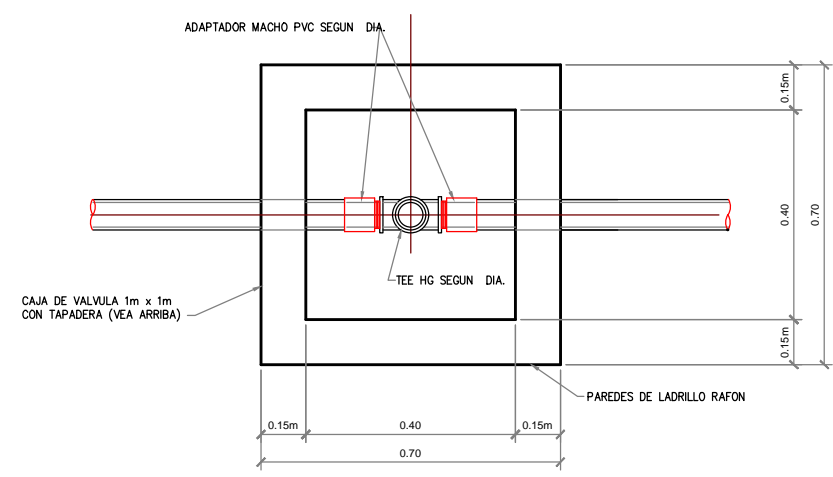

SOPORTE DE TUBERÍAS
ESCALA: 1:10

VALVULA DE AIRE #1 - VISTA PLANTA

DETALLE VALVULAS DE AIRE
ESCALA: 1:20